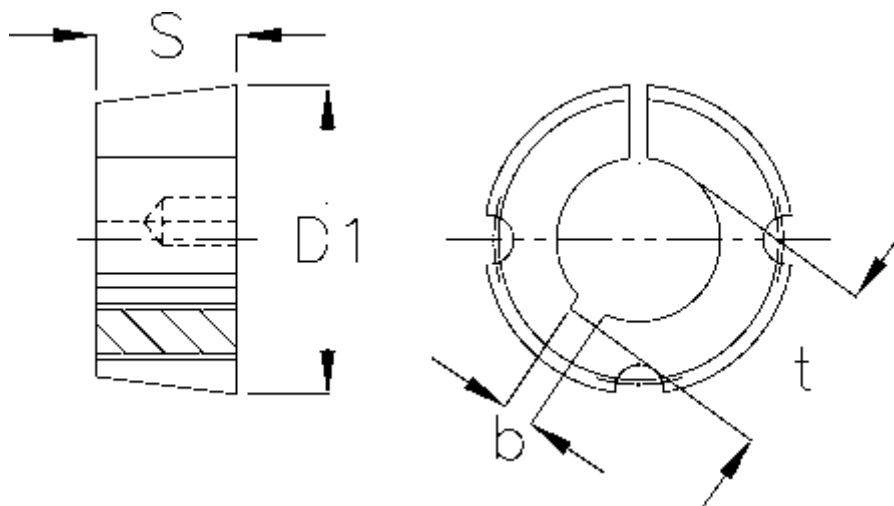

Varenummer: 6160401008016

Beskrivelse: Taperbøsning 1008 boring $\varnothing 16$ mm

Mål

| | |
|-------------------|--------------|
| b | = 5 |
| Boring | = 16 |
| Bøsningstype | = 1008 |
| D1 | = 35 |
| Overførsel moment | = 136 |
| S | = 22,3 |
| Skruestørrelse | = 1/4 x 1/2" |
| t | = 18.3 |